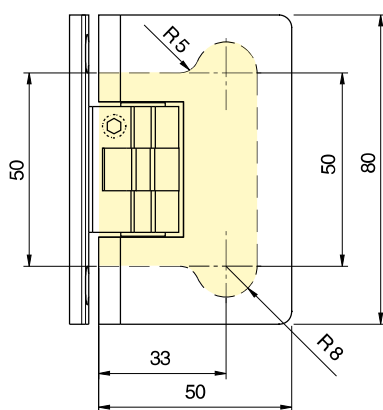

## 8500R

• Cerniera a scatto regolabile per box doccia. Stop a 0° +90° -90°.

• Bisagra con retención regulable para box ducha. Tope a 0° +90° -90°.

• Adjustable clicking hinge for shower boxes. Stop at 0° +90° -90°.

• Feinjustierbares Duschtürband , Feststellung 0°+90°-90°.

## 8501R

• Cerniera a scatto regolabile per box doccia con aletta spostata. Stop a 0° -90° +90°.

• Bisagra con retención regulable y con aleta desplazada para box ducha. Tope a 0° -90° +90°.

• Adjustable clicking hinge for shower boxes with offset fixing wing. Stop at 0° -90° +90°.

• Feinjustierbares Duschtürband , mit einseitiger Montageplatte, Feststellung 0°+90°-90°.