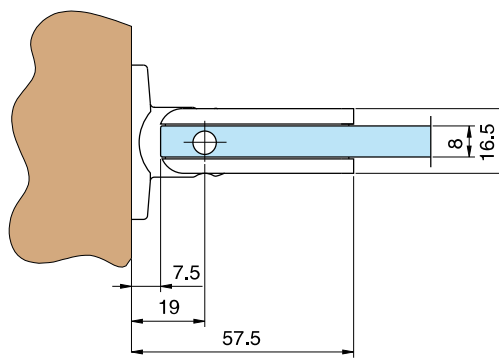

## 8500R

• Cerniera a scatto regolabile per box doccia. Stop a 0° +90° -90°.

• Bisagra con retención regulable para box ducha. Tope a 0° +90° -90°.

• Adjustable clicking hinge for shower boxes. Stop at 0° +90° -90°.

• Feinjustierbares Duschtürband , Feststellung 0°+90°-90°.

## 8501R

• Cerniera a scatto regolabile per box doccia con aletta spostata. Stop a 0° -90° +90°.

• Bisagra con retención regulable y con aleta desplazada para box ducha. Tope a 0° -90° +90°.

• Adjustable clicking hinge for shower boxes with offset fixing wing. Stop at 0° -90° +90°.

• Feinjustierbares Duschtürband , mit einseitiger Montageplatte, Feststellung 0°+90°-90°.