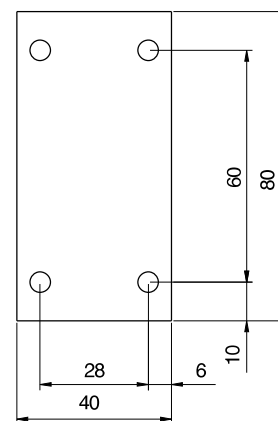

## 8500R

• Cerniera a scatto regolabile per box doccia. Stop a 0° +90° -90°.

• Bisagra con retención regulable para box ducha. Tope a 0° +90° -90°.

• Adjustable clicking hinge for shower boxes. Stop at 0° +90° -90°.

• Feinjustierbares Duschtürband , Feststellung 0°+90°-90°.

## 8501R

• Cerniera a scatto regolabile per box doccia con aletta spostata. Stop a 0° -90° +90°.

• Bisagra con retención regulable y con aleta desplazada para box ducha. Tope a 0° -90° +90°.

• Adjustable clicking hinge for shower boxes with offset fixing wing. Stop at 0° -90° +90°.

• Feinjustierbares Duschtürband , mit einseitiger Montageplatte, Feststellung 0°+90°-90°.