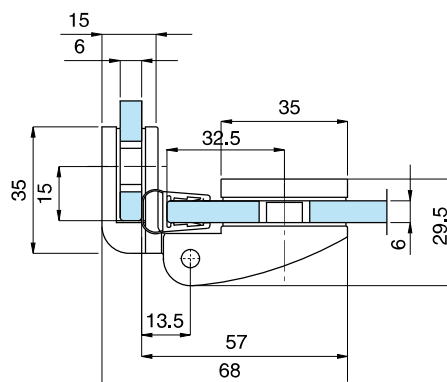

8566

• Cerniera a scatto vetro-vetro 90° per box doccia. Solo a tirare. Stop a 0° 90°.

• Bisagra con retención vidrio-vidrio 90° para box ducha. Solo tirar. Tope a 0° 90°.

• Clicking hinge glass to glass for shower boxes 90°. Pull to open only. Stop at 0° 90°.

• Duschtürpendelband, Glas-Glas, 90°, nur zum Aufziehen, Feststellung 0°+90°.

8567

• Cerniera a scatto vetro-vetro 135° per box doccia. Solo a tirare. Stop a 0° 90°.

• Bisagra con retención vidrio-vidrio 135° para box ducha. Solo tirar. Tope a 0° 90°.

• Clicking hinge glass to glass for shower boxes 135°. Pull to open only. Stop at 0° 90°.

• Duschtürpendelband, Glas-Glas, 135°, nur zum Aufziehen, Feststellung 0°+90°.