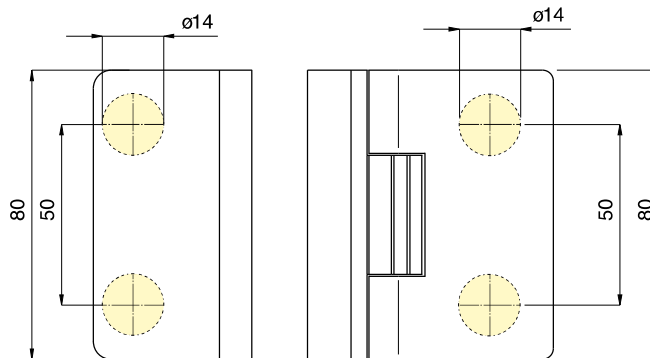

8566

• Cerniera a scatto vetro-vetro 90° per box doccia. Solo a tirare. Stop a 0° 90°.

• Bisagra con retención vidrio-vidrio 90° para box ducha. Solo tirar. Tope a 0° 90°.

• Clicking hinge glass to glass for shower boxes 90°. Pull to open only. Stop at 0° 90°.

• Duschtürpendelband, Glas-Glas, 90°, nur zum Aufziehen, Feststellung 0°+90°.

8567

• Cerniera a scatto vetro-vetro 135° per box doccia. Solo a tirare. Stop a 0° 90°.

• Bisagra con retención vidrio-vidrio 135° para box ducha. Solo tirar. Tope a 0° 90°.

• Clicking hinge glass to glass for shower boxes 135°. Pull to open only. Stop at 0° 90°.

• Duschtürpendelband, Glas-Glas, 135°, nur zum Aufziehen, Feststellung 0°+90°.