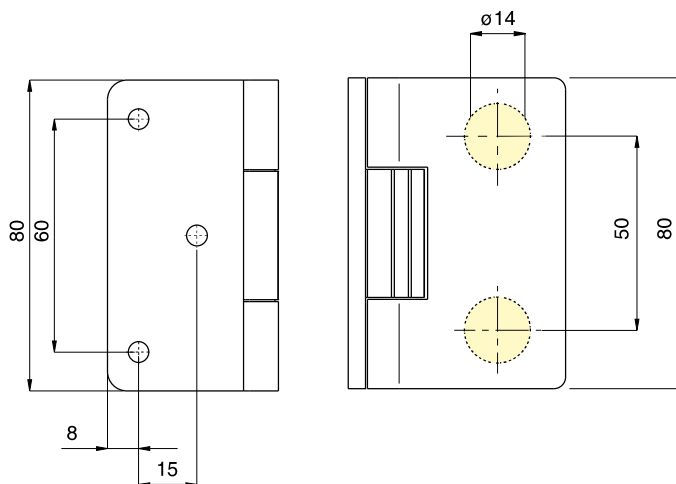

8560

- Cerniera a scatto per box doccia. Solo a tirare. Stop a 0° 90°.
- Bisagra con retención para box ducha. Solo tirar. Tope a 0° 90°.
- Clicking hinge for shower boxes. Pull to open only. Stop at 0° 90°.
- Duschtürpendelband, nur zum Aufziehen, Feststellung 0°+90°.

8565

- Cerniera a scatto vetro-vetro 180° per box doccia. Solo a tirare. Stop a 0° 90°.
- Bisagra con retención vidrio-vidrio 180° para box ducha. Solo tirar. Tope a 0° 90°.
- Clicking hinge glass to glass for shower boxes 180°. Pull to open only. Stop at 0° 90°.
- Duschtürpendelband, Glas-Glas, 180°, nur zum Aufziehen, Feststellung 0°+90°.