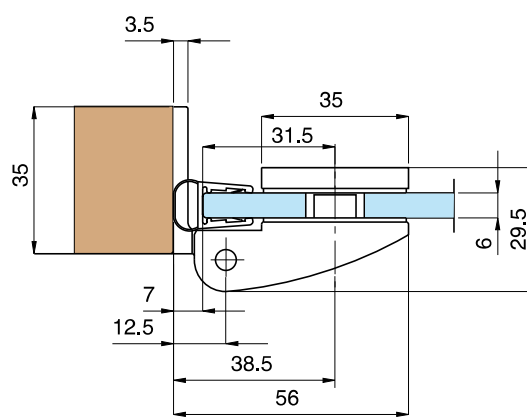

8560

- Cerniera a scatto per box doccia. Solo a tirare. Stop a 0° 90°.
- Bisagra con retención para box ducha. Solo tirar. Tope a 0° 90°.
- Clicking hinge for shower boxes. Pull to open only. Stop at 0° 90°.
- Duschtürpendelband, nur zum Aufziehen, Feststellung 0°+90°.

8565

- Cerniera a scatto vetro-vetro 180° per box doccia. Solo a tirare. Stop a 0° 90°.
- Bisagra con retención vidrio-vidrio 180° para box ducha. Solo tirar. Tope a 0° 90°.
- Clicking hinge glass to glass for shower boxes 180°. Pull to open only. Stop at 0° 90°.
- Duschtürpendelband, Glas-Glas, 180°, nur zum Aufziehen, Feststellung 0°+90°.