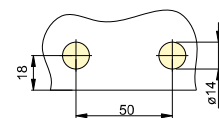

8505R

- Cerniera a scatto regolabile vetro-vetro 180° per box doccia. Stop a 0° +90° -90°.
- Bisagra con retención regulable vidrio-vidrio 180° para box ducha. Tope a 0° -90° +90°.
- Adjustable clicking hinge glass to glass for shower boxes. 180°. Stop at 0° -90° +90°.
- Feinjustierbares Duschtürband , Glas-Glas, 180°, Feststellung 0°+90°-90°.

8506R

- Cerniera a scatto regolabile vetro-vetro 90° per box doccia. Stop a 0° +90° -90°.
- Bisagra con retención regulable vidrio-vidrio 90° para box ducha. Tope a 0° +90° -90°.
- Adjustable clicking hinge glass to glass for shower boxes. 90°. Stop at 0° +90° -90°.
- Feinjustierbares Duschtürband, Glas-Glas, 90°, Feststellung 0°+90°-90°.