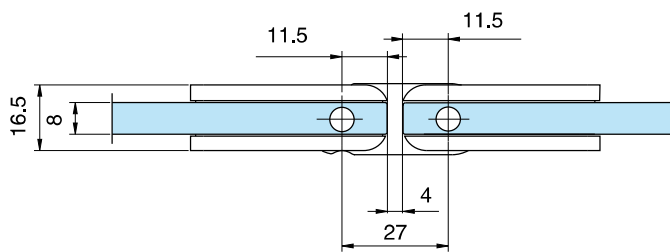

8505R

- Cerniera a scatto regolabile vetro-vetro 180° per box doccia. Stop a 0° +90° -90°.
- Bisagra con retención regulable vidrio-vidrio 180° para box ducha. Tope a 0° -90° +90°.
- Adjustable clicking hinge glass to glass for shower boxes. 180°. Stop at 0° -90° +90°.
- Feinjustierbares Duschtürband , Glas-Glas, 180°, Feststellung 0°+90°-90°.

8506R

- Cerniera a scatto regolabile vetro-vetro 90° per box doccia. Stop a 0° +90° -90°.
- Bisagra con retención regulable vidrio-vidrio 90° para box ducha. Tope a 0° +90° -90°.
- Adjustable clicking hinge glass to glass for shower boxes. 90°. Stop at 0° +90° -90°.
- Feinjustierbares Duschtürband, Glas-Glas, 90°, Feststellung 0°+90°-90°.