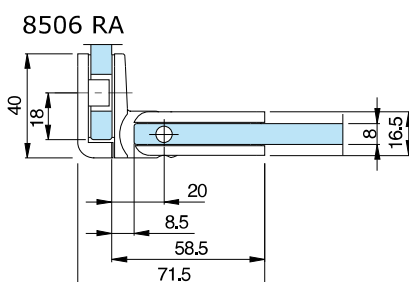

8505R

- Cerniera a scatto regolabile vetro-vetro 180° per box doccia. Stop a 0° +90° -90°.
- Bisagra con retención regulable vidrio-vidrio 180° para box ducha. Tope a 0° -90° +90°.
- Adjustable clicking hinge glass to glass for shower boxes. 180°. Stop at 0° -90° +90°.
- Feinjustierbares Duschtürband , Glas-Glas, 180°, Feststellung 0°+90°-90°.

8506R

- Cerniera a scatto regolabile vetro-vetro 90° per box doccia. Stop a 0° +90° -90°.
- Bisagra con retención regulable vidrio-vidrio 90° para box ducha. Tope a 0° +90° -90°.
- Adjustable clicking hinge glass to glass for shower boxes. 90°. Stop at 0° +90° -90°.
- Feinjustierbares Duschtürband, Glas-Glas, 90°, Feststellung 0°+90°-90°.