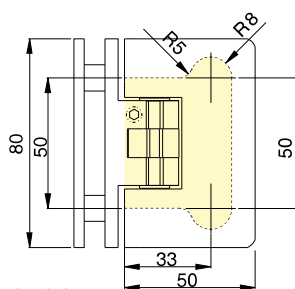

8505R

- Cerniera a scatto regolabile vetro-vetro 180° per box doccia. Stop a 0° +90° -90°.
- Bisagra con retención regulable vidrio-vidrio 180° para box ducha. Tope a 0° -90° +90°.
- Adjustable clicking hinge glass to glass for shower boxes. 180°. Stop at 0° -90° +90°.
- Feinjustierbares Duschtürband , Glas-Glas, 180°, Feststellung 0°+90°-90°.

8506R

- Cerniera a scatto regolabile vetro-vetro 90° per box doccia. Stop a 0° +90° -90°.
- Bisagra con retención regulable vidrio-vidrio 90° para box ducha. Tope a 0° +90° -90°.
- Adjustable clicking hinge glass to glass for shower boxes. 90°. Stop at 0° +90° -90°.
- Feinjustierbares Duschtürband, Glas-Glas, 90°, Feststellung 0°+90°-90°.