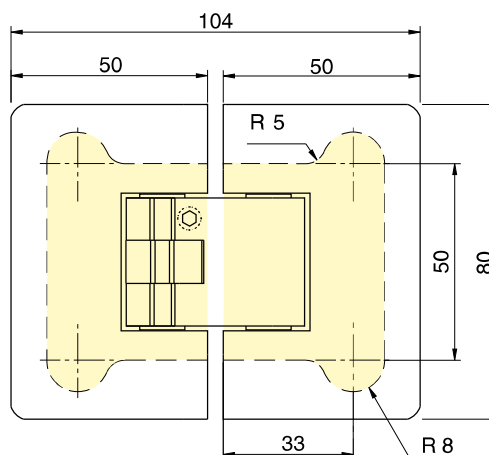

8505R

- Cerniera a scatto regolabile vetro-vetro 180° per box doccia. Stop a 0° +90° -90°.
- Bisagra con retención regulable vidrio-vidrio 180° para box ducha. Tope a 0° -90° +90°.
- Adjustable clicking hinge glass to glass for shower boxes. 180°. Stop at 0° -90° +90°.
- Feinjustierbares Duschtürband , Glas-Glas, 180°, Feststellung 0°+90°-90°.

8506R

- Cerniera a scatto regolabile vetro-vetro 90° per box doccia. Stop a 0° +90° -90°.
- Bisagra con retención regulable vidrio-vidrio 90° para box ducha. Tope a 0° +90° -90°.
- Adjustable clicking hinge glass to glass for shower boxes. 90°. Stop at 0° +90° -90°.
- Feinjustierbares Duschtürband, Glas-Glas, 90°, Feststellung 0°+90°-90°.