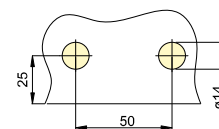

8505R

- Cerniera a scatto regolabile vetro-vetro 180° per box doccia. Stop a 0° +90° -90°.
- Bisagra con retención regulable vidrio-vidrio 180° para box ducha. Tope a 0° -90° +90°.
- Adjustable clicking hinge glass to glass for shower boxes. 180°. Stop at 0° -90° +90°.
- Feinjustierbares Duschtürband , Glas-Glas, 180°, Feststellung 0°+90°-90°.

8506R

- Cerniera a scatto regolabile vetro-vetro 90° per box doccia. Stop a 0° +90° -90°.
- Bisagra con retención regulable vidrio-vidrio 90° para box ducha. Tope a 0° +90° -90°.
- Adjustable clicking hinge glass to glass for shower boxes. 90°. Stop at 0° +90° -90°.
- Feinjustierbares Duschtürband, Glas-Glas, 90°, Feststellung 0°+90°-90°.