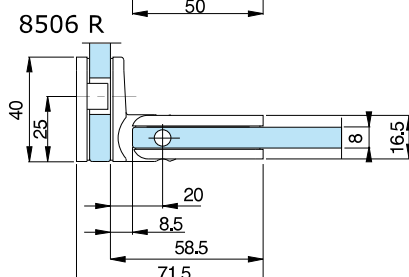

8505R

- Cerniera a scatto regolabile vetro-vetro 180° per box doccia. Stop a 0° +90° -90°.
- Bisagra con retención regulable vidrio-vidrio 180° para box ducha. Tope a 0° -90° +90°.
- Adjustable clicking hinge glass to glass for shower boxes. 180°. Stop at 0° -90° +90°.
- Feinjustierbares Duschtürband , Glas-Glas, 180°, Feststellung 0°+90°-90°.

8506R

- Cerniera a scatto regolabile vetro-vetro 90° per box doccia. Stop a 0° +90° -90°.
- Bisagra con retención regulable vidrio-vidrio 90° para box ducha. Tope a 0° +90° -90°.
- Adjustable clicking hinge glass to glass for shower boxes. 90°. Stop at 0° +90° -90°.
- Feinjustierbares Duschtürband, Glas-Glas, 90°, Feststellung 0°+90°-90°.