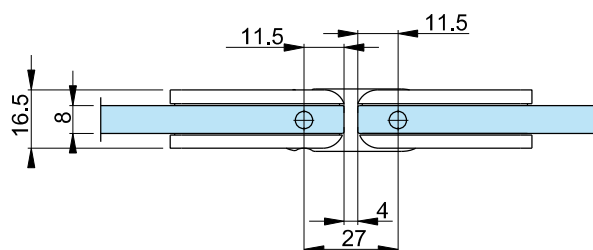

8505

- Cerniera a scatto vetro-vetro 180° per box doccia. Stop a 0° +90° -90°.
- Bisagra con retención vidrio-vidrio 180° para box ducha. Tope a 0° +90° -90°.
- Clicking hinge glass to glass for shower boxes. 180°. Stop at 0° +90° -90°.
- Duschtürpendelband, Glas-Glas, 180°, Feststellung 0°+90°-90°.

8506

- Cerniera a scatto vetro-vetro 90° per box doccia. Stop a 0° +90° -90°.
- Bisagra con retención vidrio-vidrio 90° para box ducha. Tope a 0° +90° -90°.
- Clicking hinge glass to glass for shower boxes. 90°. Stop at 0° +90° -90°.
- Duschtürpendelband, Glas-Glas, 90°, Feststellung 0°+90°-90°.