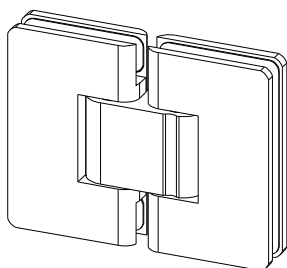

8505

- Cerniera a scatto vetro-vetro 180° per box doccia. Stop a 0° +90° -90°.
- Bisagra con retención vidrio-vidrio 180° para box ducha. Tope a 0° +90° -90°.
- Clicking hinge glass to glass for shower boxes. 180°. Stop at 0° +90° -90°.
- Duschtürpendelband, Glas-Glas, 180°, Feststellung 0°+90°-90°.

8506

- Cerniera a scatto vetro-vetro 90° per box doccia. Stop a 0° +90° -90°.
- Bisagra con retención vidrio-vidrio 90° para box ducha. Tope a 0° +90° -90°.
- Clicking hinge glass to glass for shower boxes. 90°. Stop at 0° +90° -90°.
- Duschtürpendelband, Glas-Glas, 90°, Feststellung 0°+90°-90°.