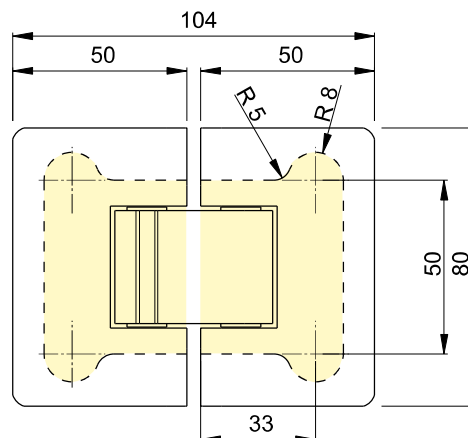

8505

- Cerniera a scatto vetro-vetro 180° per box doccia. Stop a 0° +90° -90°.
- Bisagra con retención vidrio-vidrio 180° para box ducha. Tope a 0° +90° -90°.
- Clicking hinge glass to glass for shower boxes. 180°. Stop at 0° +90° -90°.
- Duschtürpendelband, Glas-Glas, 180°, Feststellung 0°+90°-90°.

8506

- Cerniera a scatto vetro-vetro 90° per box doccia. Stop a 0° +90° -90°.
- Bisagra con retención vidrio-vidrio 90° para box ducha. Tope a 0° +90° -90°.
- Clicking hinge glass to glass for shower boxes. 90°. Stop at 0° +90° -90°.
- Duschtürpendelband, Glas-Glas, 90°, Feststellung 0°+90°-90°.