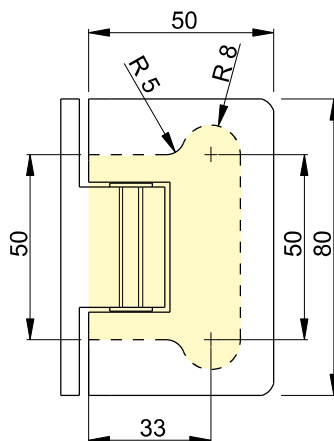

8500

• Cerniera a scatto per box doccia.
Stop a 0° +90° -90°.

• Bisagra con retención para box
ducha. Tope a 0° +90° -90°.

• Clicking hinge for shower boxes.
Stop at 0° +90° -90°.

• Duschtürpendelband, Glas-Wand,
Feststellung 0°+90°-90°.

8501

• Cerniera a scatto per box doccia con
aletta spostata. Stop a 0° +90° -90°.

• Bisagra con retención y aleta despla-
zada - para box ducha. Tope a 0° +90°
-90°.

• Clicking hinge with offset fixing wing
for shower boxes.
Stop at 0° +90° -90°.

• Duschtürpendelband, Glas -Wand,
mit einseitiger Montageplatte,
Feststellung 0°+90°-90°.