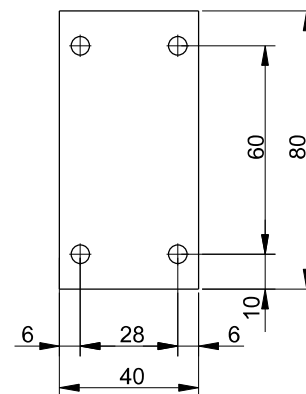

8500

• Cerniera a scatto per box doccia.
Stop a 0° +90° -90°.

• Bisagra con retención para box
ducha. Tope a 0° +90° -90°.

• Clicking hinge for shower boxes.
Stop at 0° +90° -90°.

• Duschtürpendelband, Glas-Wand,
Feststellung 0°+90°-90°.

8501

• Cerniera a scatto per box doccia con
aletta spostata. Stop a 0° +90° -90°.

• Bisagra con retención y aleta despla-
zada - para box ducha. Tope a 0° +90°
-90°.

• Clicking hinge with offset fixing wing
for shower boxes.
Stop at 0° +90° -90°.

• Duschtürpendelband, Glas -Wand,
mit einseitiger Montageplatte,
Feststellung 0°+90°-90°.