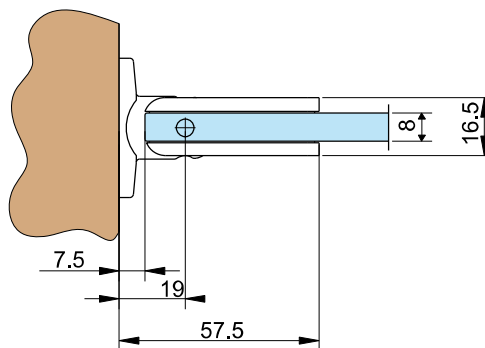

8500

• Cerniera a scatto per box doccia.
Stop a 0° +90° -90°.

• Bisagra con retención para box
ducha. Tope a 0° +90° -90°.

• Clicking hinge for shower boxes.
Stop at 0° +90° -90°.

• Duschtürpendelband, Glas-Wand,
Feststellung 0°+90°-90°.

8501

• Cerniera a scatto per box doccia con
aletta spostata. Stop a 0° +90° -90°.

• Bisagra con retención y aleta despla-
zada - para box ducha. Tope a 0° +90°
-90°.

• Clicking hinge with offset fixing wing
for shower boxes.
Stop at 0° +90° -90°.

• Duschtürpendelband, Glas -Wand,
mit einseitiger Montageplatte,
Feststellung 0°+90°-90°.