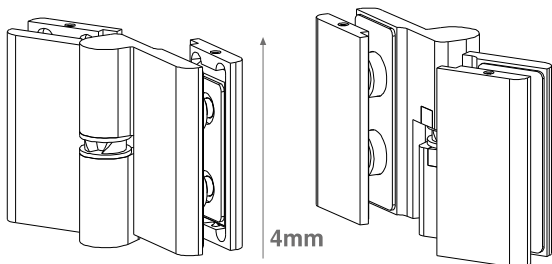

8410NzM

8410NZMR = destra - right

8410NZML = sinistra - left

S	A	B	Profilo - Seal
6	7	28.5	8PT8-10
8 (5/16")	6 (1/4")	29.5 (1 5/32")	8PT1-10
10 (3/8")	8 (5/16")	27.5 (1 3/32")	8PT1-10

- Cerniera vetro-muro con alzata in apertura.
- Bisagra vidrio-pared con elevación en apertura.
- Hinge wall to glass with lifting of door at opening.
- Duschtürband Glas-Wand, mit Hebe-Senk-Funktion.
- Charnière mur-verre avec élévation de la porte lors de l'ouverture.

8410NL

8411NzM

8411NZMR = destra - right

8411NZML = sinistra - left

S	A	B	Profilo - Seal
6	3	25	8PT8-30
8 (5/16")	3 (1/8")	25 (31/32")	8PT1-30
10 (3/8")	3 (1/8")	25 (31/32")	8PT1-30

- Cerniera vetro-vetro con alzata in apertura.
- Bisagra vidrio-vidrio con elevación en apertura.
- Hinge glass to glass with lifting of door at opening.
- Duschtürband Glas-Glas, mit Hebe-Senk-Funktion.
- Charnière verre-verre avec élévation de la porte à l'ouverture. Cache pour les vis.