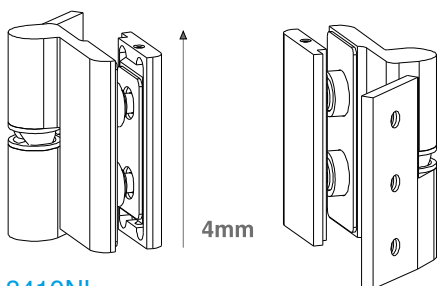

8410NzM

8410NZMR = destra - right

8410NZML = sinistra - left

S	A	B	Profilo - Seal
6	7	28.5	8PT8-10
8 (5/16")	6 (1/4")	29.5 (1 5/32")	8PT1-10
10 (3/8")	8 (5/16")	27.5 (1 3/32")	8PT1-10

- Cerniera vetro-muro con alzata in apertura.
- Bisagra vidrio-pared con elevación en apertura.
- Hinge wall to glass with lifting of door at opening.
- Duschtürband Glas-Wand, mit Hebe-Senk-Funktion.
- Charnière mur-verre avec élévation de la porte lors de l'ouverture.

8410NL

8411NzM

8411NZMR = destra - right

8411NZML = sinistra - left

S	A	B	Profilo - Seal
6	3	25	8PT8-30
8 (5/16")	3 (1/8")	25 (31/32")	8PT1-30
10 (3/8")	3 (1/8")	25 (31/32")	8PT1-30

- Cerniera vetro-vetro con alzata in apertura.
- Bisagra vidrio-vidrio con elevación en apertura.
- Hinge glass to glass with lifting of door at opening.
- Duschtürband Glas-Glas, mit Hebe-Senk-Funktion.
- Charnière verre-verre avec élévation de la porte à l'ouverture. Cache pour les vis.