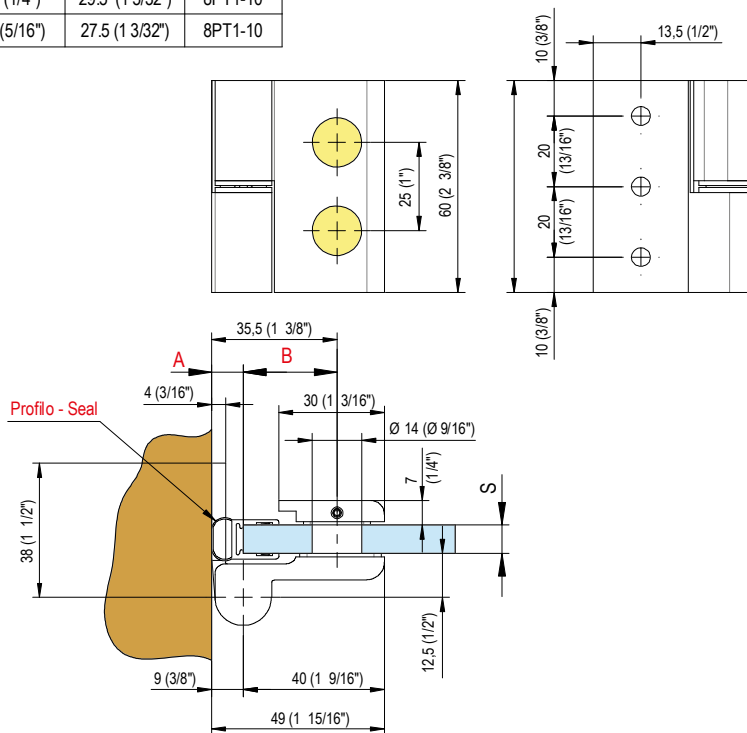

8410NzM

8410NZMR = destra - right

8410NZML = sinistra - left

S	A	B	Profilo - Seal
6	7	28.5	8PT8-10
8 (5/16")	6 (1/4")	29.5 (1 5/32")	8PT1-10
10 (3/8")	8 (5/16")	27.5 (1 3/32")	8PT1-10

- Cerniera vetro-muro con alzata in apertura.
- Bisagra vidrio-pared con elevación en apertura.
- Hinge wall to glass with lifting of door at opening.
- Duschtürband Glas-Wand, mit Hebe-Senk-Funktion.
- Charnière mur-verre avec élévation de la porte lors de l'ouverture.

8410NL

8411NzM

8411NZMR = destra - right

8411NZML = sinistra - left

S	A	B	Profilo - Seal
6	3	25	8PT8-30
8 (5/16")	3 (1/8")	25 (31/32")	8PT1-30
10 (3/8")	3 (1/8")	25 (31/32")	8PT1-30

- Cerniera vetro-vetro con alzata in apertura.
- Bisagra vidrio-vidrio con elevación en apertura.
- Hinge glass to glass with lifting of door at opening.
- Duschtürband Glas-Glas, mit Hebe-Senk-Funktion.
- Charnière verre-verre avec élévation de la porte à l'ouverture. Cache pour les vis.