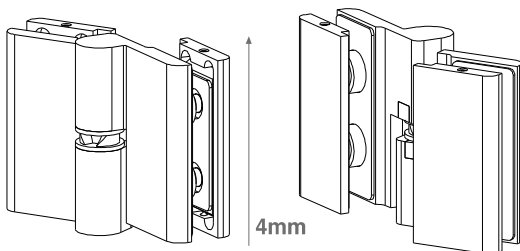

# 8410NZM

8410NZMR = destra - right  
8410NZML = sinistra - left

S	A	B	Profilo - Seal
6	7	28.5	8PT8-10
8 (5/16")	6 (1/4")	29.5 (1 5/32")	8PT1-10
10 (3/8")	8 (5/16")	27.5 (1 3/32")	8PT1-10

- Cerniera vetro-muro con alzata in apertura.
- Bisagra vidrio-pared con elevación en apertura.
- Hinge wall to glass with lifting of door at opening.
- Duschtürband Glas-Wand, mit Hebe-Senk-Funktion.
- Charnière mur-verre avec élévation de la porte lors de l'ouverture.

# 8411NZM

8411NZMR = destra - right  
8411NZML = sinistra - left

S	A	B	Profilo - Seal
6	3	25	8PT8-30
8 (5/16")	3 (1/8")	25 (31/32")	8PT1-30
10 (3/8")	3 (1/8")	25 (31/32")	8PT1-30

- Cerniera vetro-vetro con alzata in apertura.
- Bisagra vidrio-vidrio con elevación en apertura.
- Hinge glass to glass with lifting of door at opening.
- Duschtürband Glas-Glas, mit Hebe-Senk-Funktion.
- Charnière verre-verre avec élévation de la porte à l'ouverture. Cache pour les vis.