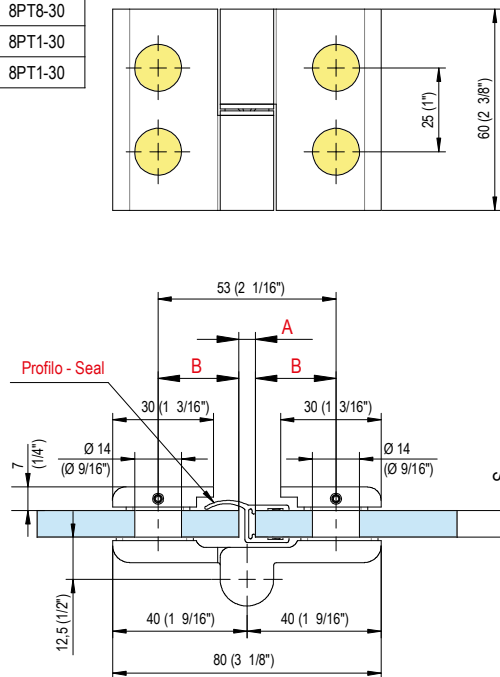

# 8410NZM

8410NZMR = destra - right  
8410NZML = sinistra - left

S	A	B	Profilo - Seal
6	7	28.5	8PT8-10
8 (5/16")	6 (1/4")	29.5 (1 5/32")	8PT1-10
10 (3/8")	8 (5/16")	27.5 (1 3/32")	8PT1-10

- Cerniera vetro-muro con alzata in apertura.
- Bisagra vidrio-pared con elevación en apertura.
- Hinge wall to glass with lifting of door at opening.
- Duschtürband Glas-Wand, mit Hebe-Senk-Funktion.
- Charnière mur-verre avec élévation de la porte lors de l'ouverture.

# 8411NZM

8411NZMR = destra - right  
8411NZML = sinistra - left

S	A	B	Profilo - Seal
6	3	25	8PT8-30
8 (5/16")	3 (1/8")	25 (31/32")	8PT1-30
10 (3/8")	3 (1/8")	25 (31/32")	8PT1-30

- Cerniera vetro-vetro con alzata in apertura.
- Bisagra vidrio-vidrio con elevación en apertura.
- Hinge glass to glass with lifting of door at opening.
- Duschtürband Glas-Glas, mit Hebe-Senk-Funktion.
- Charnière verre-verre avec élévation de la porte à l'ouverture. Cache pour les vis.