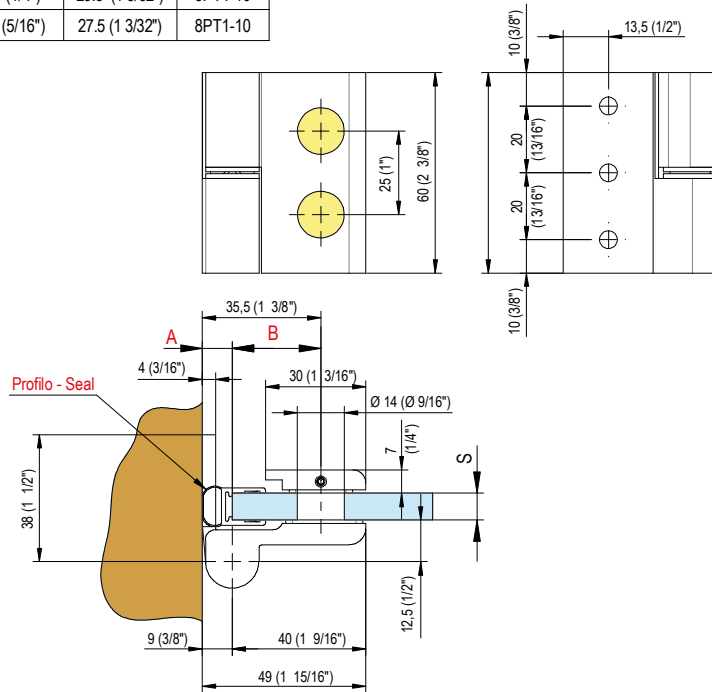

# 8410NZM

8410NZMR = destra - right  
8410NZML = sinistra - left

S	A	B	Profilo - Seal
6	7	28.5	8PT8-10
8 (5/16")	6 (1/4")	29.5 (1 5/32")	8PT1-10
10 (3/8")	8 (5/16")	27.5 (1 3/32")	8PT1-10

- Cerniera vetro-muro con alzata in apertura.
- Bisagra vidrio-pared con elevación en apertura.
- Hinge wall to glass with lifting of door at opening.
- Duschtürband Glas-Wand, mit Hebe-Senk-Funktion.
- Charnière mur-verre avec élévation de la porte lors de l'ouverture.

# 8411NZM

8411NZMR = destra - right  
8411NZML = sinistra - left

S	A	B	Profilo - Seal
6	3	25	8PT8-30
8 (5/16")	3 (1/8")	25 (31/32")	8PT1-30
10 (3/8")	3 (1/8")	25 (31/32")	8PT1-30

- Cerniera vetro-vetro con alzata in apertura.
- Bisagra vidrio-vidrio con elevación en apertura.
- Hinge glass to glass with lifting of door at opening.
- Duschtürband Glas-Glas, mit Hebe-Senk-Funktion.
- Charnière verre-verre avec élévation de la porte à l'ouverture. Cache pour les vis.