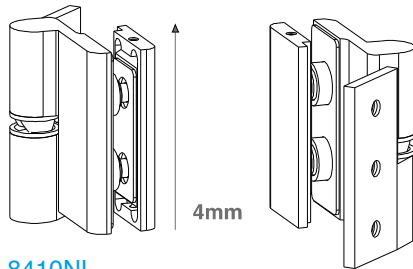

# 8410NZM

8410NZMR = destra - right  
8410NZML = sinistra - left

S	A	B	Profilo - Seal
6	7	28.5	8PT8-10
8 (5/16")	6 (1/4")	29.5 (1 5/32")	8PT1-10
10 (3/8")	8 (5/16")	27.5 (1 3/32")	8PT1-10

- Cerniera vetro-muro con alzata in apertura.
- Bisagra vidrio-pared con elevación en apertura.
- Hinge wall to glass with lifting of door at opening.
- Duschtürband Glas-Wand, mit Hebe-Senk-Funktion.
- Charnière mur-verre avec élévation de la porte lors de l'ouverture.

# 8411NZM

8411NZMR = destra - right  
8411NZML = sinistra - left

S	A	B	Profilo - Seal
6	3	25	8PT8-30
8 (5/16")	3 (1/8")	25 (31/32")	8PT1-30
10 (3/8")	3 (1/8")	25 (31/32")	8PT1-30

- Cerniera vetro-vetro con alzata in apertura.
- Bisagra vidrio-vidrio con elevación en apertura.
- Hinge glass to glass with lifting of door at opening.
- Duschtürband Glas-Glas, mit Hebe-Senk-Funktion.
- Charnière verre-verre avec élévation de la porte à l'ouverture. Cache pour les vis.