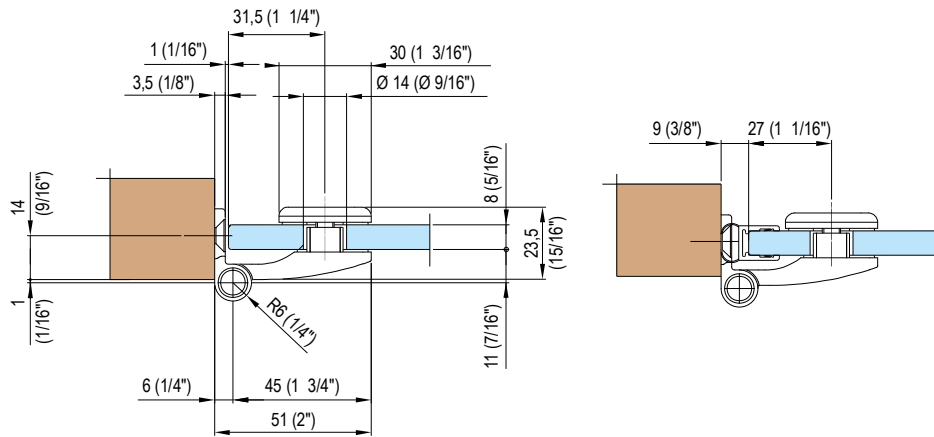

8400

- Cerniera per box doccia.
- Bisagra para box ducha.
- Hinge for shower boxes.
- Duschtürband.
- Charnière pour cabine de douche.

8401

- Cerniera vetro-vetro per box doccia 135° - 180°.
- Bisagra vidrio-vidrio 135° - 180°, para box ducha.
- Glass to glass clicking hinge 135°-180°.
- Duschtürband, Glas-Glas, 135°-180°.
- Charnière verre-verre pour cabine de douche 135° - 180°.