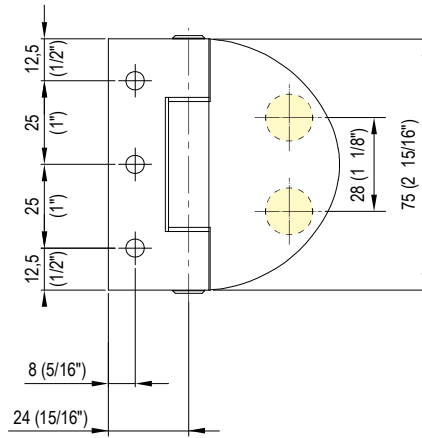

8400

- Cerniera per box doccia.
- Bisagra para box ducha.
- Hinge for shower boxes.
- Duschtürband.
- Charnière pour cabine de douche.

8401

- Cerniera vetro-vetro per box doccia 135° - 180°.
- Bisagra vidrio-vidrio 135° - 180°, para box ducha.
- Glass to glass clicking hinge 135°-180°.
- Duschtürband, Glas-Glas, 135°-180°.
- Charnière verre-verre pour cabine de douche 135° - 180°.