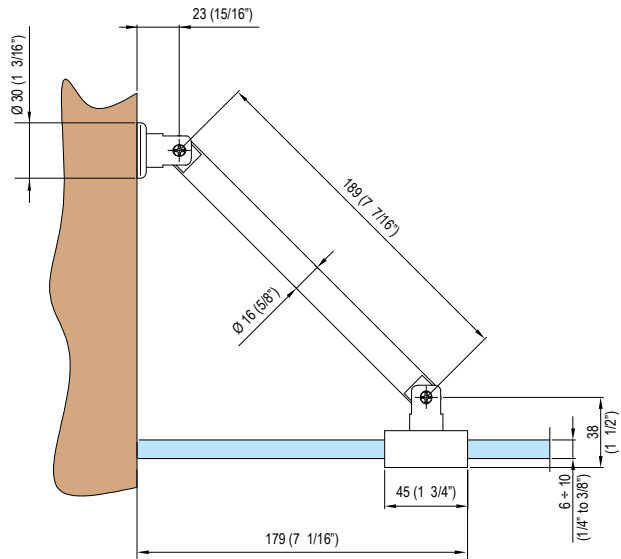

5F08

- Barra fermavetro 45° muro-velro fisso.
- Barra refuerzo pared-vidrio fijo 45°.
- Stabilising bar 45°. Wall-fixed glass.
- Stabilisierungsstange bei 45°. Wand-festes Glas.
- Barre de renfort 45° mur-verre fixe.

5F10

- Barra fermavetro 45° muro-velro fisso lungo.
- Barra refuerzo larga pared-vidrio fijo 45°.
- Stabilising bar 45°. Wall-fixed glass.
- Stabilisierungsstange bei 45°. Wand-festes Glas.
- Barre de renfort longue 45° mur-verre fixe.