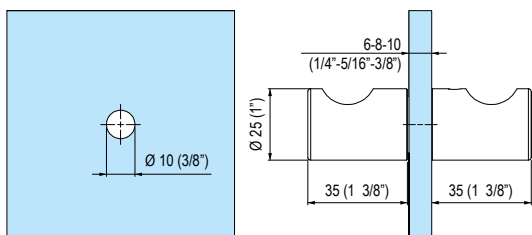

5400

- Coppia pomoli. Diametro 25mm.
- Juego de pomos. Diámetro 25mm.
- Pair of door knobs. Diameter 25mm.
- Paar Duschtürknöpfe. Durchmesser 25mm.
- Poignée double. Diamètre 25mm.

5Q12

- Coppia pomoli 20x20 mm.
- Juego de pomos 20x20 mm.
- Pair of door knobs 20x20 mm.
- Paar Türknöpfe 20x20 mm.
- Poignée double 20x20 mm.