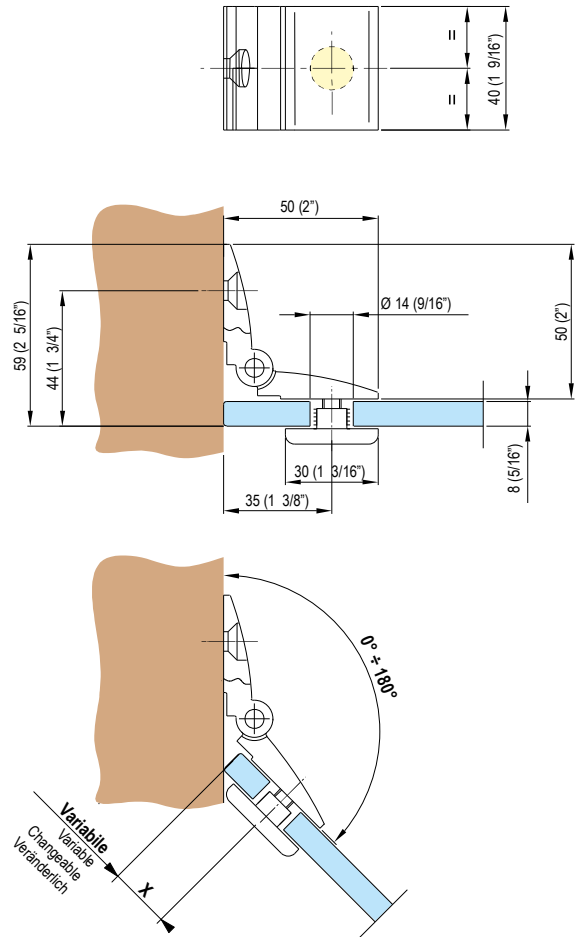

4428

- Angolare muro-velro regolabile.
- Angular regulable pared-vidrio.
- Angular fitting wall to glass.
- Einstellbarer Winkelverbinder Wand-Glas.
- Équerre mur-verre réglable.

4429

- Angolare vetro-vetro regolabile.
- Angular vidrio-vidrio regulable.
- Adjustable angular fitting glass to glass.
- Einstellbarer Winkelverbinder Glas-Glas.
- Équerre verre-verre réglable.