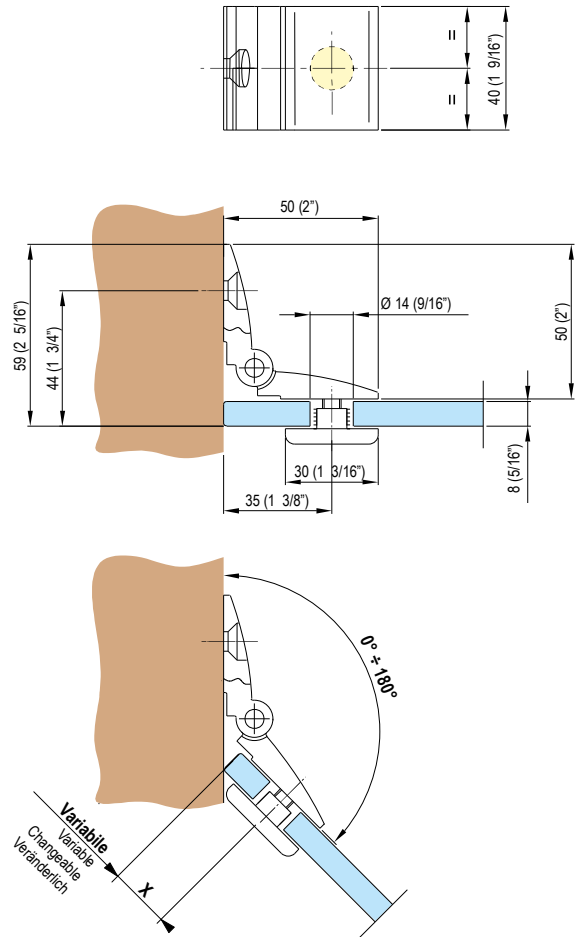

4428

- Angolare muro-velro regolabile.
- Angular regulable pared-vidrio.
- Angular fitting wall to glass.
- Einstellbarer Winkelverbinder Wand-Glas.
- Équerre mur-verre réglable.

4429

- Angolare vetro-vetro regolabile.
- Angular vidrio-vidrio regulable.
- Adjustable angular fitting glass to glass.
- Einstellbarer Winkelverbinder Glas-Glas.
- Équerre verre-verre réglable.