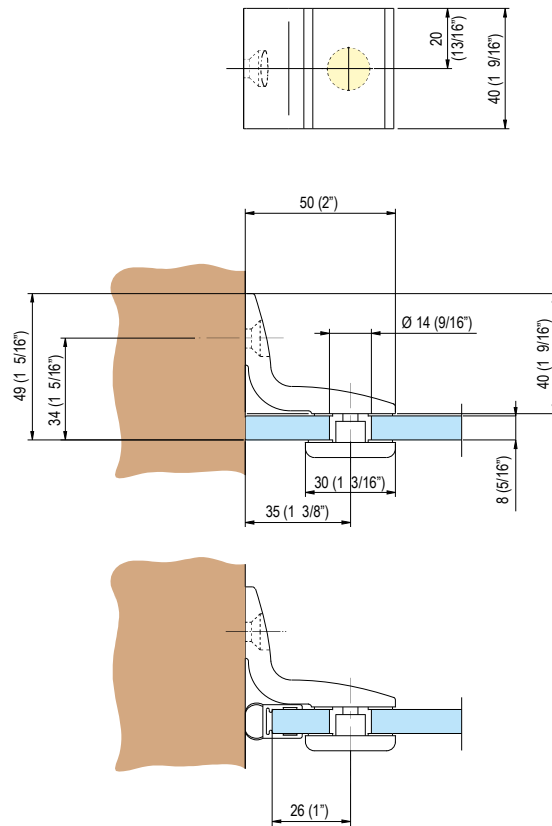

4414

- Angolare piccolo muro-vetro.
- Angular pequeño pared-vidrio.
- Small angular fitting wall to glass.
- Kleiner Winkelverbinder Wand-Glas.
- Équerre mur-verre.

4415

- Angolare piccolo vetro-vetro 90°.
- Angular pequeño vidrio-vidrio 90°.
- Small angular fitting glass to glass 90°.
- Kleiner Winkelverbinder Glas-Glas 90°.
- Petite équerre verre-verre 90°.